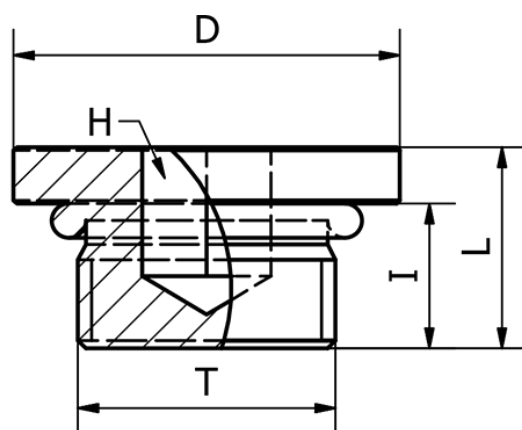

Varenummer: 5891149TR14

Beskrivelse: Prop 1149TR
G1/4"

Mål

$d = 17.0$

$H = 6$

$L = 11.5$

$T = G1/4''$